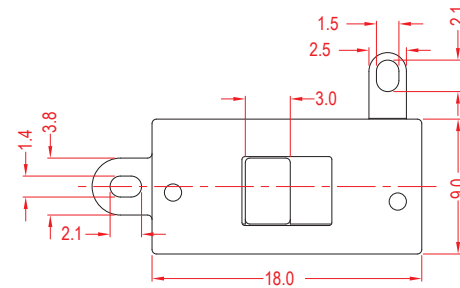

SL-310

SLIDE SWITCH SL-310 SERIES

SL-310

SL-310

SL-310

SL-310

SL-310

SPECIFICATIONS

10(3)A 125/250VAC T115

16(3)A 125VAC T115

FEATURES

- Usage: Haircare product
用途：美髮產品
- High Power
高功率使用
- 2 positions
2個檔位

ORDER INFORMATION

CIRCUIT DIAGRAM

CIRCUIT001	
POSITION	ELECTRIC CIRCUIT
1	C-1
2	•