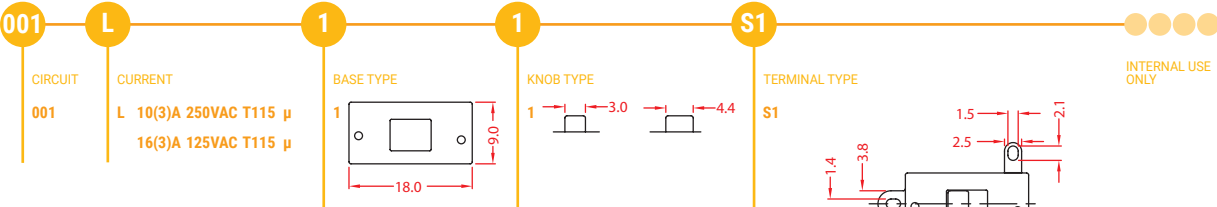

SL-310

SLIDE SWITCH SL-310 SERIES

SL-310

SL-310

SL-310

SL-310

SL-310

SPECIFICATIONS

10(3)A 125/250VAC T115

16(3)A 125VAC T115

FEATURES

- Usage: Haircare product
用途：美髮產品
- High Power
高功率使用
- 2 positions
2個檔位

ORDER INFORMATION

CIRCUIT DIAGRAM

CIRCUIT001	
POSITION	ELECTRIC CIRCUIT
1	C-1
2	•