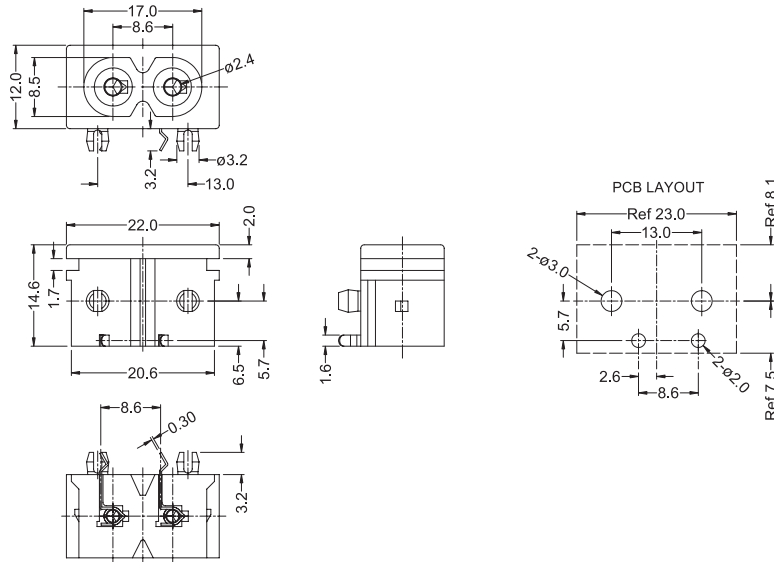

# SS-210 Series

AC SOCKET

SS-210-V1    SS-210-SS    SS-210-SD    SS-210-10    SS-210-12    SS-210-20    SS-210-P1    SS-210-P2    SS-210-V2

## Specifications:

2.5A    250VAC    T70

2.5A    250VAC  
7A    125VAC

## SS-210

V1		Sub. cat.	
SS			
SD			*
10			
12			**
20			
P1			
P2			**
V1			
V2			**

2		Terminal Type	
S			
1			
2			

BK		Base Color	
BK		Black	
WT		White	
GE		Grey	

Internal Use Only

\*only with UL  
\*\*only with UL & CCC